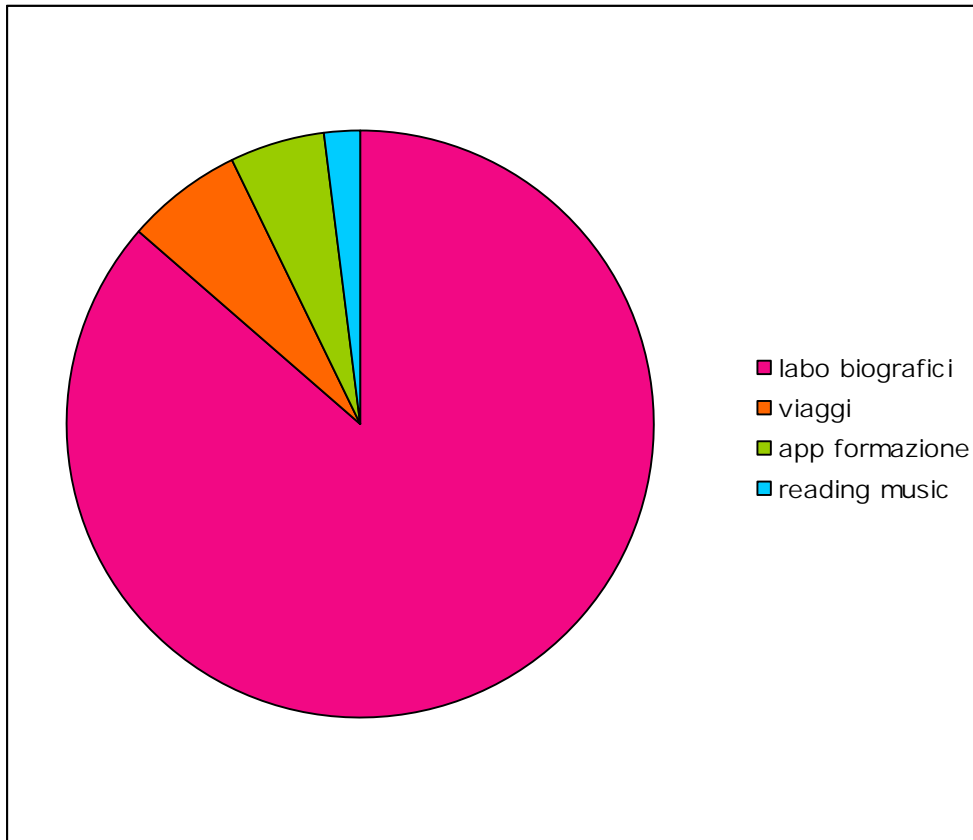

Sulle strade di Rodari un po' di numeri

Totale eventi programmati: 154

Totale presenze: 5.500

(tra bambini e adulti coinvolti)

**60 BIBLIOTECHE e relative scuole
(6 Sistemi bibliotecari
+ 7 biblioteche extrasistema)**